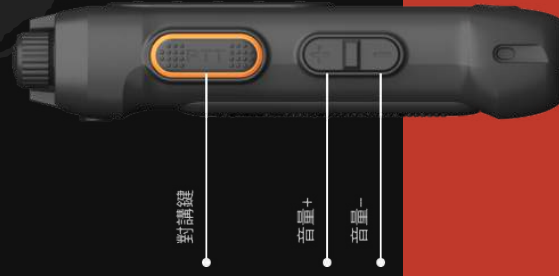

4G LTE Two-Way Radio

TOKIE 不僅確保您最佳的網絡訪問，還可以保護並且發展您的通信投資，具有無與倫比的網絡優勢。

- 實用型對講機
- WiFi, 2G, 3G及4G LTE網絡對講
- 3,600mAh大容量電池
- 待機時間長達288小時
- 防摔防塵，IP67級防水
- 支持外接喇叭，耳機，支持USB 2.0 以及 OTG

IP67

size: 117 x 60 x 29.2 (mm)

TOKIE

配置	描述
操作系統	TOKIE 優化 Android 5.1
硬件平台	MTK6737M 四核 A53 1.1–1.3GHz 64 位處理器
網絡類型	支持 2G, 3G(WCDMA, TD-SCDMA), 4G(FDD LTE/TDD LTE)
內存	1GB RAM + 8GB ROM
顯示屏	OLED 0.97", 128 x 64
定位	GPS, GLONASS & AGPS, 三模定位
無線局域網	802.11 a/b/g/n, 雙頻
藍牙	BT4.0 和 BT2.1 + EDR
傳感器	加速度傳感器
USB接口	USB 2.0, 支持OTG
SIM卡	Micro-SIM單卡
解碼	不可用
揚聲器	36mm ϕ 2.0W @ 90dB
麥克風	靈敏度 -42dB
後置攝像頭	不可用
前置攝像頭	不可用
視頻質量	不可用
指示燈	單個三色燈
M6接口	支持外接喇叭, 外接麥克風, 耳機, UART
工作環境	溫度: -20°C – 60°C, 濕度 20% – 90%
防護級別	IP67, 防水防塵, 1.5米防跌落
重量	182g (帶電池)
電池容量	3,600mAh, 可拆卸
電池使用時間	約12小時 (5–5–90)
尺寸	117mm x 60mm x 29.2mm

配件

手持麥克風

手持二合一麥克風（喇叭+麥克風）可以掛在可接觸範圍內的任意地方。

藍牙對講按鈕

藍牙對講按鈕可以貼在方向盤上或掛在手腕上，適用於駕駛員。通過BLE匹配，低功耗，無需頻繁更換電池。

外接耳機

可以使用帶麥克風保護隱私以及信息，耳機還帶噪聲抑制功能，降低嘈雜環境的影響。

外置攝像頭

帶夜視功能的攝像頭，同時兼容了喇叭和麥克風。

座充

座充可以同時為對講機以及備用電池充電。