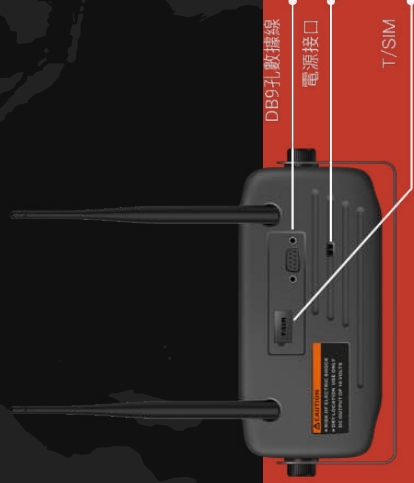

# 4G LTE / DMR Mobile Radio

TOKIE 不僅確保您最佳的網絡訪問，還可以保護並且發展您的通信投資，具有無與倫比的網絡優勢。

- 車載型對講機
- WiFi, 2G, 3G, 4G LTE和DMR網絡對講
- 前置攝像頭
- 支持外接網絡攝像頭
- 4个定制化按鍵
- 支持帶航空頭的手持式麥克風

TK3100

Size: 190 x 93 x 66 (mm)

# TOKIE

支架

支架螺絲

配置	描述
操作系統	TOKIE 優化 Android 8.1
硬件平台	MTK6739M 四核 A53 1.1Hz 64位處理器
網絡類型	支持 2G, 3G(WCDMA, TD-SCDMA, C2K), 4G(FDD LTE/TDD LTE)
內存	2GB RAM + 16GB ROM
顯示屏	TFT 5.5" IPS, 1280 x 720
定位	GPS, GLONASS & AGPS, 三模定位
無線局域網	802.11 a/b/g/n, 雙頻
藍牙	BT4.0 和 BT2.1 + EDR
傳感器	加速度傳感器, 指南針和陀螺儀
USB接口	DB9
SIM卡	NANO單卡
通訊天線接口	外接手機天線, BNC接口
揚聲器	φ50mm 4Ω 5W
麥克風	雙麥克風, DMR和POC獨立使用麥克風
前置攝像頭	兩百萬像素
視頻質量	支持720P攝像
指示燈	單個三色燈
手咪接口	航空頭
工作環境	溫度: -20°C - 80°C, 濕度 20% - 90%
重量	600g
電池容量	12V
尺寸	190mm x 93mm x 66mm

### 藍牙對講按鈕

藍牙對講按鈕可以貼在方向盤上或掛在手腕上，適用於駕駛員。通過BLE匹配，低功耗，無需頻繁更換電池。