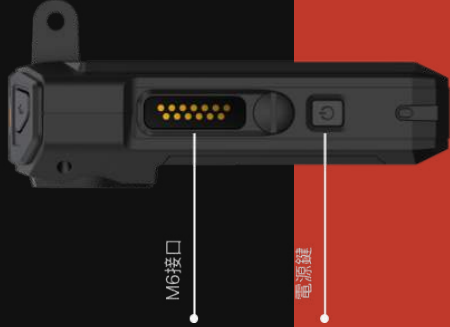

IP67

120 x 60 x 28.5 (mm)

TOKIE

SOS

一鍵錄像/自定義按鍵

一鍵錄像/自定義按鍵

高架支架

座充接口

三色指示燈

麥克

激光燈

廣角攝像頭

白色閃光燈

紅外夜視燈

電池蓋鎖扣

MC接口

電源鍵

前置攝像頭

康寧第三代
多點觸控屏

多功能導航鍵

PTT對講鍵

音量+

音量-