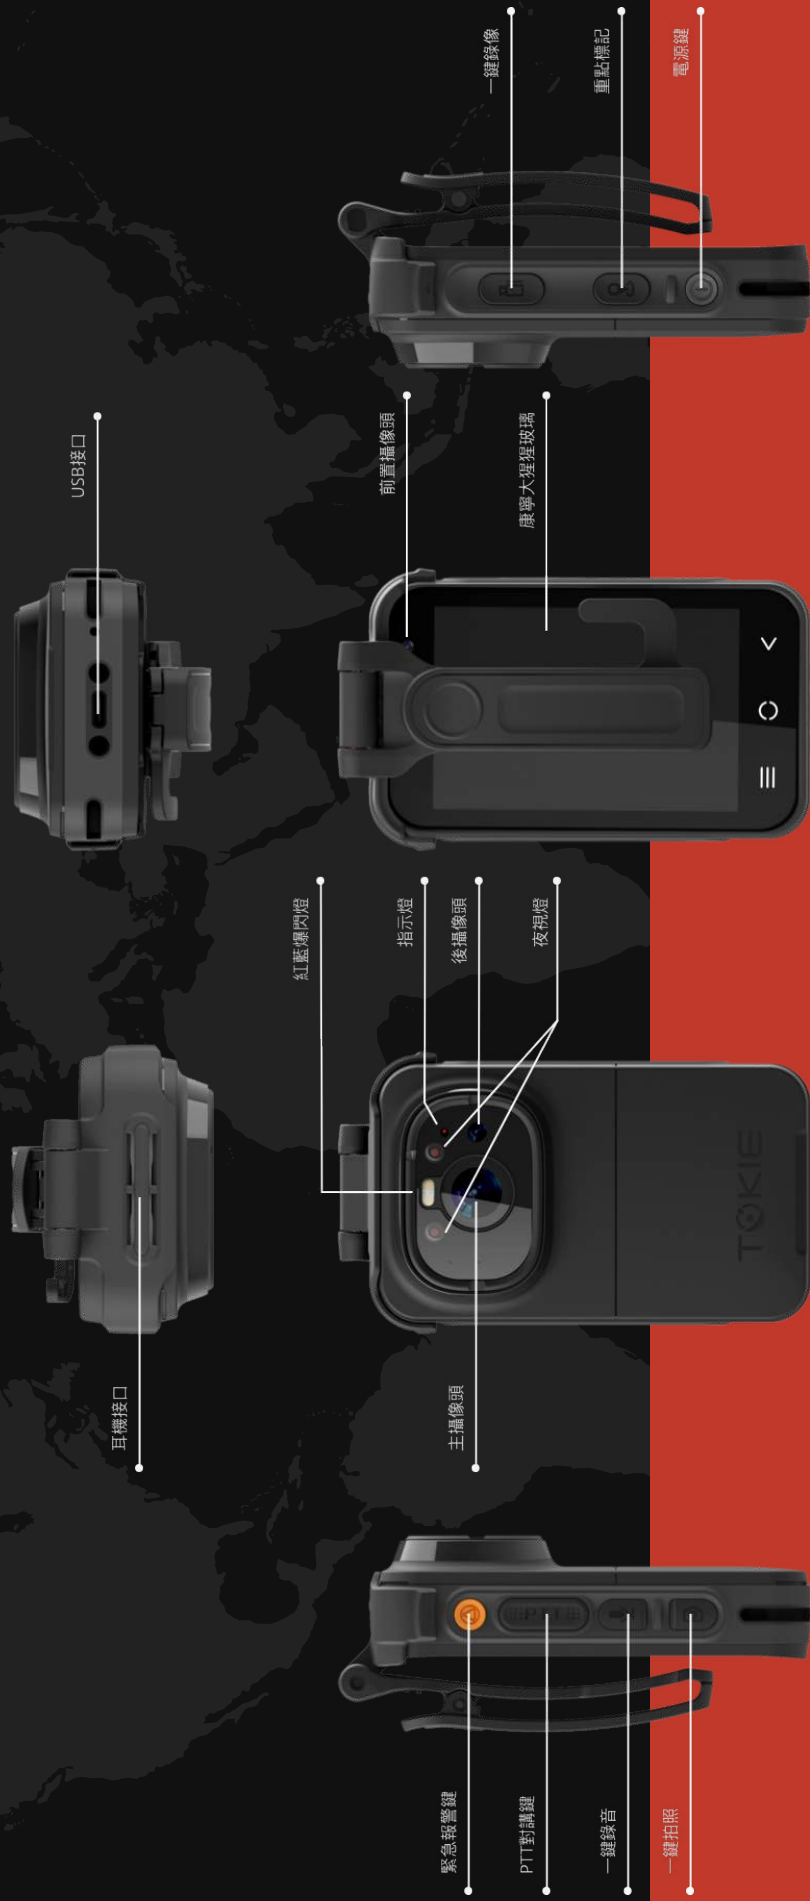

# 4G LTE RADIOCAM

TOKIE不僅確保您最佳的網絡訪問，還可以保護並且發展您的通信投資，具有無與倫比的網絡優勢。

- 公網對講執法記錄儀
- WiFi, 2G, 3G及4G LTE網絡對講
- 3,300mAh大容量電池
- 手套觸摸屏功能
- 防摔防塵，IP68級防水
- 三個麥克風
- 支持1080P攝像

IP68

107 x 64.3 x 22.2 (mm)

# TOKIE

USB接口

耳機接口

紅藍爆閃燈

指示燈

主攝像頭

後攝像頭

夜視燈

前置攝像頭

磨擊大猩猩玻璃

緊急報警鍵

PTT對講鍵

一鍵錄音

一鍵拍照

一鍵錄像

重點標記

### 背夾

背夾固定設備，可扣在腰間，解放雙手。搭配耳機，手持麥克風或者隨身攝像頭更方便。