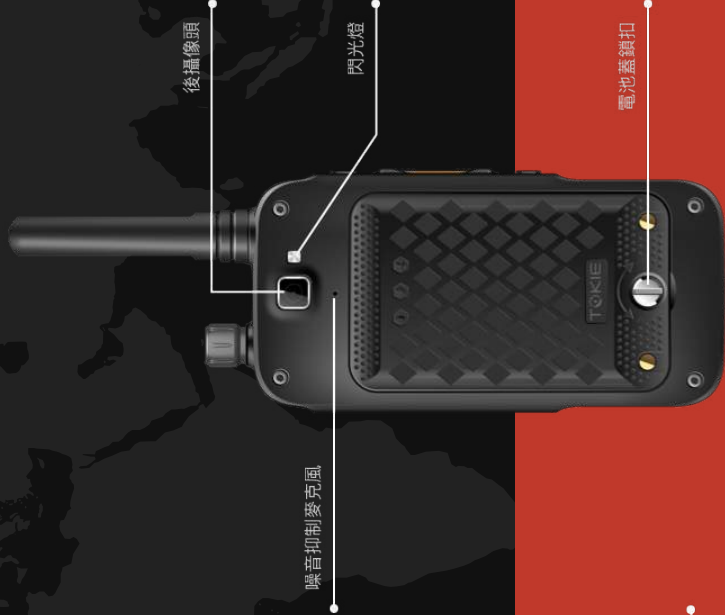

# 4G LTE / DMR Radio

TOKIE 不僅確保您最佳的網絡訪問，還可以保護並且發展您的通信投資，具有無與倫比的網絡優勢。

- 強化型對講機
- WiFi, 2G, 3G及4G LTE網絡對講
- 3,600mAh大容量電池
- 手套觸摸屏功能
- 防摔防塵，IP67級防水
- 支持外接喇叭，耳機，DMR對講，支持 USB 2.0 以及 OTG

IP67

size: 119.5 x 61.5 x 23.5 (mm)

# TOKIE

配置	描述
操作系統	TOKIE 優化 Android 8.1
硬件平台	MTK6739 四核 A53 1.5GHz 64位處理器
網絡類型	支持 2G, 3G(WCDMA, TD-SCDMA, C2K), 4G(FDD LTE/TDD LTE)
內存	1GB RAM + 8GB ROM (最大可選 2GB RAM + 16GB ROM)
顯示屏	康寧大猩猩第三代, 3.1"IPS, 800 x 480
定位	GPS, GLONASS & AGPS, 三模定位
無線局域網	802.11 a/b/g/n, 雙頻
藍牙	BT4.0
傳感器	加速度傳感器, 距離傳感器, 光線傳感器
USB接口	USB 2.0, 支持OTG
SIM卡	Micro-SIM單卡
解碼	H.264 高頻編碼, 720P 30FPS
揚聲器	36mm $\phi$ 2.0W @ 90dB
麥克風	靈敏度 -42dB
後置攝像頭	八百萬像素
前置攝像頭	兩百萬像素
視頻質量	支持720P攝像
指示燈	單個三色燈
M6接口	支持外接喇叭, 外接麥克風, 耳機, DMR 對講, UART
工作環境	溫度: -20°C - 60°C, 濕度 20% - 90%
防護級別	IP67, 防水防塵, 1.5米防跌落
重量	210g (帶電池)
電池容量	3,600mAh, 可拆卸
電池使用時間	約12小時 (5-5-90)
尺寸	119.5mm x 61.5mm x 23.5mm

### 手持麥克風

手持二合一麥克風（喇叭+麥克風）可以掛在可接觸範圍內的任意地方。