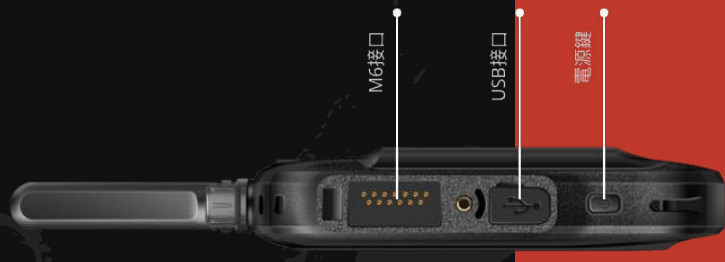

IP67

size: 119.5 x 61.5 x 23.5 (mm)

TOKIE