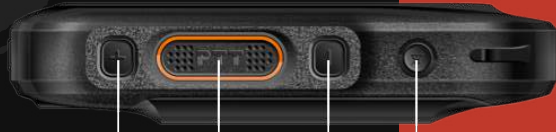

三色LED指示燈

前置攝像頭

康寧第三代
多點觸控屏

多功能導航鍵

揚聲器

後攝像頭

閃光燈

噪音抑制麥克風

電池蓋鎖扣

M6接口

USB接口

電源鍵

配置	描述
操作系統	TOKIE 優化 Android 8.1
硬件平台	MTK6739 四核 A53 1.5GHz 64位處理器
網絡類型	支持2G, 3G(WCDMA, TD-SCDMA), 4G(FDD LTE/TDD LTE)
內存	1GB RAM + 8GB ROM
顯示屏	康寧大猩猩第三代, 3.1"IPS, 800 x 480
定位	GPS, GLONASS & AGPS, 三模定位
無線局域網	802.11 a/b/g/n, 雙頻
藍牙	BT4.0
傳感器	加速度傳感器, 距離傳感器, 光線傳感器, 地磁傳感器
USB接口	USB 2.0, 支持OTG
SIM卡	Micro-SIM單卡
解碼	H.264 高頻編碼, 720P 30FPS
揚聲器	36mm ϕ 2.0W @ 90dB
麥克風	靈敏度 -42dB
後置攝像頭	八百萬像素
前置攝像頭	兩百萬像素
視頻質量	支持720P攝像
指示燈	單個三色燈
M6接口	支持外接喇叭, 外接麥克風, 耳機, UART
工作環境	溫度: -20°C - 60°C, 濕度 20% - 90%
防護級別	IP67, 防水防塵, 1.5米防跌落
重量	200g (帶電池)
電池容量	3,600mAh, 可拆卸 (防爆規格: 2000mAh)
電池使用時間	約12小時 (5-5-90)
尺寸	119.5mm x 61.5mm x 26.5mm

帶夜視功能的攝像頭，同時兼容了喇叭和麥克風。

背夾

背夾固定設備，可扣在腰間，解放雙手。搭配耳機，手持麥克風或者隨身攝像頭更方便。

藍牙對講按鈕

藍牙對講按鈕可以貼在方向盤上或掛在手腕上，適用於駕駛員。通過BLE匹配，低功耗，無需頻繁更換電池。