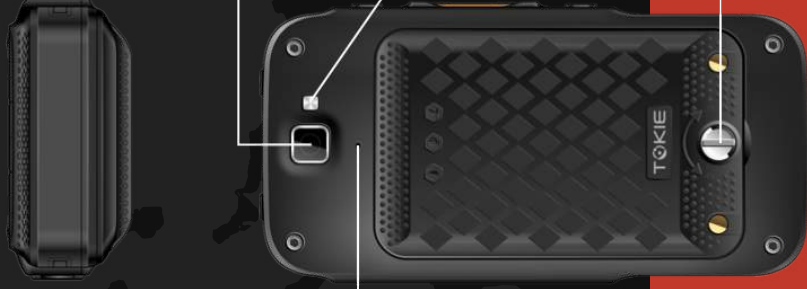

三色LED指示燈

前置攝像頭

康寧第三代
多點觸控屏

多功能導航鍵

揚聲器

後攝像頭

閃光燈

噪音抑制麥克風

電池蓋鎖扣

M6接口

USB接口

電源鍵

配置	描述
操作系統	TOKIE 優化 Android 8.1
硬件平台	MTK6739 四核 A53 1.5GHz 64位處理器
網絡類型	支持2G, 3G(WCDMA, TD-SCDMA), 4G(FDD LTE/TDD LTE)
內存	1GB RAM + 8GB ROM
顯示屏	康寧大猩猩第三代, 3.1"IPS, 800 x 480
定位	GPS, GLONASS & AGPS, 三模定位
無線局域網	802.11 a/b/g/n, 雙頻
藍牙	BT4.0
傳感器	加速度傳感器, 距離傳感器, 光線傳感器, 地磁傳感器
USB接口	USB 2.0, 支持OTG
SIM卡	Micro-SIM單卡
解碼	H.264 高頻編碼, 720P 30FPS
揚聲器	36mm ϕ 2.0W @ 90dB
麥克風	靈敏度 -42dB
後置攝像頭	八百萬像素
前置攝像頭	兩百萬像素
視頻質量	支持720P攝像
指示燈	單個三色燈
M6接口	支持外接喇叭, 外接麥克風, 耳機, UART
工作環境	溫度: -20°C - 60°C, 濕度 20% - 90%
防護級別	IP67, 防水防塵, 1.5米防跌落
重量	200g (帶電池)
電池容量	3,600mAh, 可拆卸 (防爆規格: 2000mAh)
電池使用時間	約12小時 (5-5-90)
尺寸	119.5mm x 61.5mm x 26.5mm