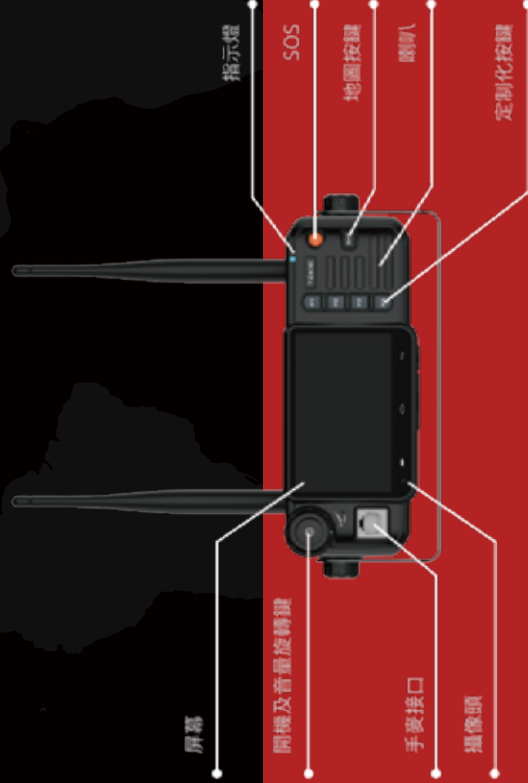

LTE Mobile Radio

TOKIE 不僅確保您最佳的網絡訪問，還可以保護並且發展您的通信投資，具有無與倫比的網絡優勢。

- 車載型對講機
- WiFi 及 4G LTE 網絡對講
- 前置攝像頭
- 支持外接網絡攝像頭
- 4个定制化按鍵
- 支持摩托羅拉手持麥克風，以及其他標準RJ45接口的手麥

size: 211.2 x 74.3 x 78.5 (mm)

TOKIE

配置	描述
操作系統	TOKIE 優化 Android 7.0
硬件平台	MTK6737M 四核 A53 1.1Hz 64位處理器
網絡類型	支持 2G, 3G(WCDMA, TD-SCDMA, C2K), 4G(FDD LTE/TDD LTE)
內存	1GB RAM + 8GB ROM
顯示屏	3.97" IPS, 480 x 800
GPS	GPS, AGPS & GLONASS, 三模定位
WiFi	802.11 a/b/g/n, 雙頻
藍牙	BT4.0 和 BT2.1 + EDR
傳感器	加速度傳感器, 指南針和陀螺儀
USB接口	USB 2.0
SIM卡	Micro-SIM 單卡
通訊天線接口	外接手機天線, BNC接口
揚聲器	36mm ϕ 2.0W @ 90dB
麥克風	靈敏度 -42dB
前置攝像頭	兩百萬像素
視頻質量	支持720P攝像
指示燈	單個三色燈
手咪接口	RJ45
工作環境	溫度: -20 °C - 80 °C, 濕度 20% - 90%
重量	530g
電池容量	不需要
尺寸	211.2mm x 74.3mm x 78.5mm

藍牙對講按鈕

可以同時為設備以及另外一個電池充電，不增加線材，也保證了全天的續航。

IRVEES TECHNOLOGY PTE LTD

3B Hamilton Road, Singapore 209176

ask@irvees.com