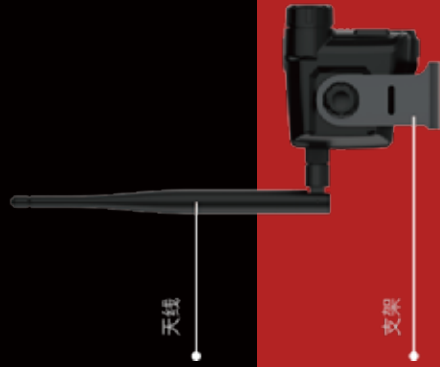

LTE Mobile Radio

TOKIE 不仅确保您最佳的网络访问，还可以保护并且发展您的通信投资，具有无与伦比的网络优势。

- 车载型对讲机
- WiFi 及 4G LTE 网络对讲
- 前置摄像头
- 支持外接网络摄像头
- 4个定制化按键
- 支持摩托罗拉手持麦克风，以及其他标准RJ45接口的手麦

size: 211.2 x 74.3 x 78.5 (mm)

TOKIE

配置	描述
操作系统	TOKIE 优化 Android 7.0
硬件平台	MTK6737M 四核 A53 1.1GHz 64位处理器
网络类型	支持 2G, 3G(WCDMA, TD-SCDMA, C2K), 4G(FDD LTE/TDD LTE)
内存	1GB RAM + 8GB ROM
显示屏	3.97" IPS, 480 x 800
GPS	GPS, AGPS & GLONASS, 三模定位
WiFi	802.11 a/b/g/n, 双频
蓝牙	BT4.0 和 BT2.1 + EDR
传感器	加速度传感器, 指南针和陀螺仪
USB接口	USB 2.0
SIM卡	Micro-SIM 单卡
通讯天线接口	外接手机天线, BNC接口
扬声器	36mm ϕ 2.0W @ 90dB
麦克风	灵敏度 -42dB
前置摄像头	两百万像素
视频质量	支持720P摄像
指示灯	单个三色灯
手咪接口	RJ45
工作环境	温度: -20 ° C - 80 ° C, 湿度 20% - 90%
重量	530g
电池容量	不需要
尺寸	211.2mm x 74.3mm x 78.5mm

蓝牙对讲按钮

可以同时为设备以及另外一个
电池充电，不增加线材，也保
证了全天的续航。

IRVEES TECHNOLOGY PTE LTD

3B Hamilton Road, Singapore 209176

ask@irvees.com