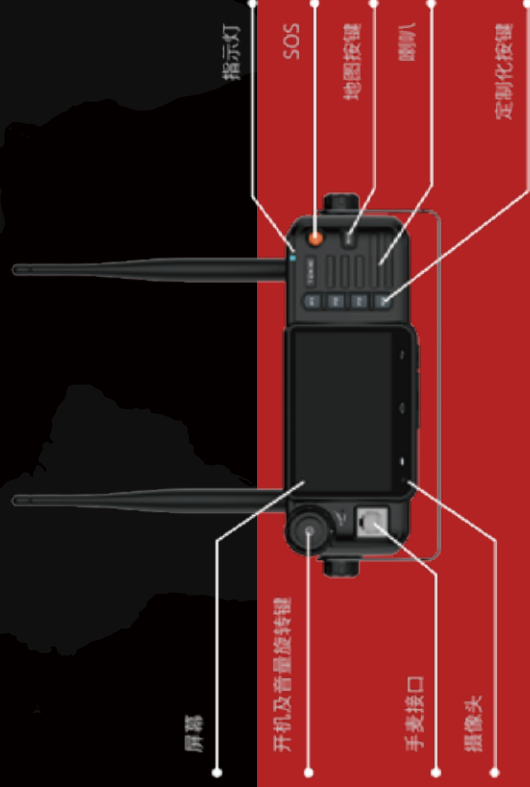

LTE Mobile Radio

TOKIE 不仅确保您最佳的网络访问，还可以保护并且发展您的通信投资，具有无与伦比的网络优势。

- 车载型对讲机
- WiFi 及 4G LTE 网络对讲
- 前置摄像头
- 支持外接网络摄像头
- 4个定制化按键
- 支持摩托罗拉手持麦克风，以及其他标准RJ45接口的手麦

size: 211.2 x 74.3 x 78.5 (mm)

TOKIE

配置	描述
操作系统	TOKIE 优化 Android 7.0
硬件平台	MTK6737M 四核 A53 1.1GHz 64位处理器
网络类型	支持 2G, 3G(WCDMA, TD-SCDMA, C2K), 4G(FDD LTE/TDD LTE)
内存	1GB RAM + 8GB ROM
显示屏	3.97" IPS, 480 x 800
GPS	GPS, AGPS & GLONASS, 三模定位
WiFi	802.11 a/b/g/n, 双频
蓝牙	BT4.0 和 BT2.1 + EDR
传感器	加速度传感器, 指南针和陀螺仪
USB接口	USB 2.0
SIM卡	Micro-SIM 单卡
通讯天线接口	外接手机天线, BNC接口
扬声器	36mm ϕ 2.0W @ 90dB
麦克风	灵敏度 -42dB
前置摄像头	两百万像素
视频质量	支持720P摄像
指示灯	单个三色灯
手咪接口	RJ45
工作环境	温度: -20 ° C - 80 ° C, 湿度 20% - 90%
重量	530g
电池容量	不需要
尺寸	211.2mm x 74.3mm x 78.5mm

蓝牙对讲按钮

可以同时为设备以及另外一个
电池充电，不增加线材，也保
证了全天的续航。

IRVEES TECHNOLOGY PTE LTD

3B Hamilton Road, Singapore 209176

ask@irvees.com