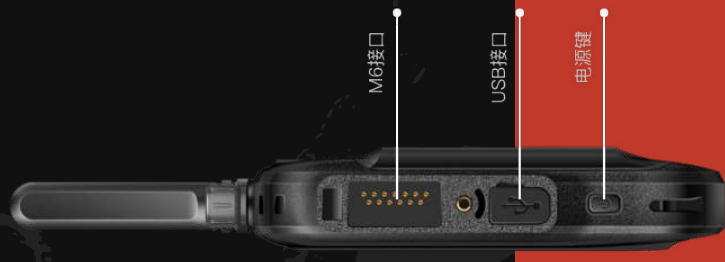

IP67

size: 119.5 x 61.5 x 23.5 (mm)

TOKIE