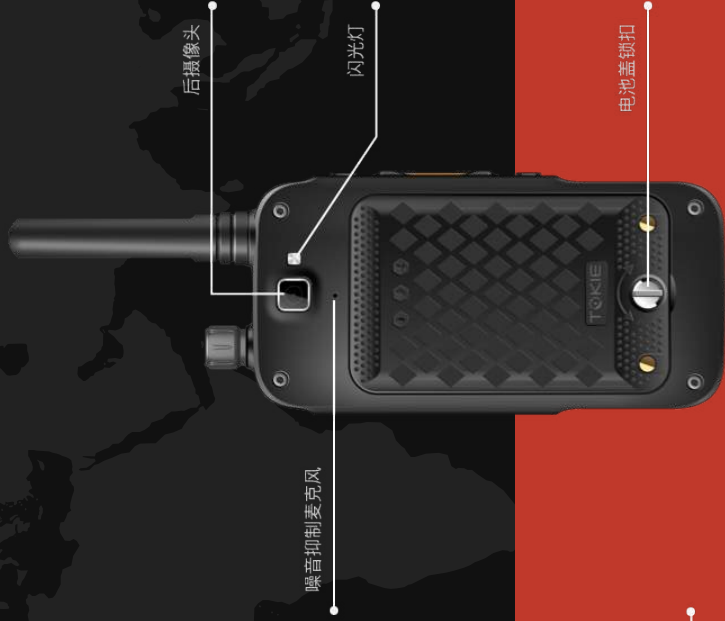

4G LTE / DMR Radio

TOKIE 不仅确保您最佳的网络访问，还可以保护并且发展您的通信投资，具有无与伦比的网络优势。

- 强化型对讲机
- WiFi, 2G, 3G及4G LTE网络对讲
- 3,600mAh大容量电池
- 手套触摸屏功能
- 防摔防尘, IP67级防水
- 支持外接喇叭, 耳机, DMR对讲, 支持 USB 2.0 以及 OTG

IP67

size: 119.5 x 61.5 x 23.5 (mm)

TOKIE

配置	描述
操作系统	TOKIE 优化 Android 8.1
硬件平台	MTK6739 四核 A53 1.5GHz 64位处理器
网络类型	支持2G, 3G(WCDMA, TD-SCDMA), 4G(FDD LTE/TDD LTE)
内存	1GB RAM + 8GB ROM (最大可选 2GB RAM + 16GB ROM)
显示屏	康宁大猩猩第三代, 3.1"IPS, 800 x 480
定位	GPS, GLONASS & AGPS, 三模定位
无线局域网	802.11 a/b/g/n, 双频
蓝牙	BT4.0
传感器	加速度传感器, 距离传感器, 光线传感器
USB接口	USB 2.0, 支持OTG
SIM卡	Micro-SIM单卡
解码	H.264 高频解码, 720P 30FPS
扬声器	36mm ϕ 2.0W @ 90dB
麦克风	灵敏度 -42dB
后置摄像头	八百万像素
前置摄像头	两百万像素
视频质量	支持720P摄像
指示灯	单个三色灯
M6接口	支持外接喇叭, 外接麦克风, 耳机, DMR 对讲, UART
工作环境	温度: -20°C - 60°C, 湿度: 20% - 90%
防护级别	IP67, 防水防尘, 1.5米防跌落
重量	210g (带电池)
电池容量	3,600mAh, 可拆卸
电池使用时间	约12小时 (5-5-90)
尺寸	119.5mm x 61.5mm x 23.5mm

带夜视功能的摄像头，同时兼容了喇叭和咪。

背夹

背夹固定设备，可扣在腰间，解放双手。搭配耳机，手持麦克风或者随身摄像头更方便。

蓝牙对讲按钮

蓝牙对讲按钮可以贴在方向盘上或挂在手腕上，适用于驾驶员。通过BLE匹配，低功耗，无需频繁更换电池。